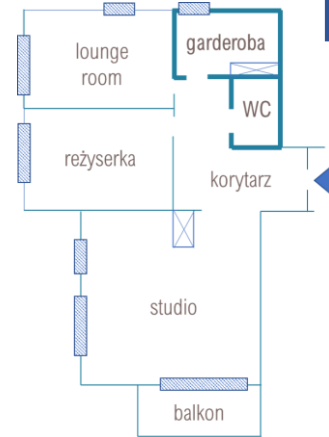

ARANŻACJA QBIKON STUDIO

GARDEROBA i WC

- powierzchnia ok 7 m²
- zamykana na klucz
- wyposażenie: lustro, szafa, wieszak, toaletka
- dostęp światła dziennego
- bezpośrednio przylegająca do WC

KORYTARZ / POCZEKALNIA

- Przestronna przestrzeń przedpokoju, która może pełnić rolę poczekalni
- wyposażenie: wygodne kanapy, wieszak
- możliwość zaaranżowania recepcji
- możliwość wstawienia przerwy kawowej