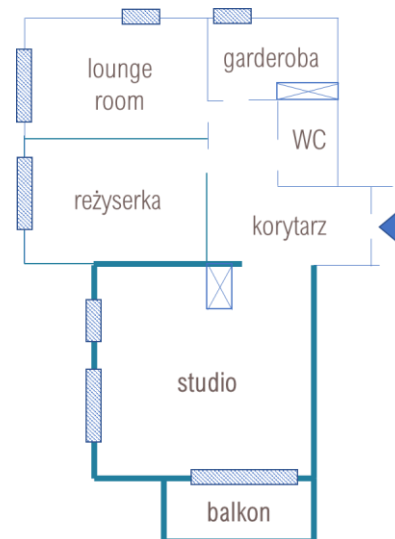

PRZESTRZEŃ QBIKON STUDIO

Qbikon Studio to w pełni profesjonalnie zaaranżowana przestrzeń. Obiekt składa się z kilku pomieszczeń, utrzymanych w nowoczesnej stylistyce:

- studia nagraniowego - o powierzchni 30m²
- reżyserki – bezpośrednio przylegającej do studia
- garderoby – wyposażonej w niezbędne meble
- loung room'u – z miejscem do pracy, odpoczynku, przerwy kawowej
- toalety
- korytarza/poczekalni

ARANŻACJA QBIKON STUDIO

STUDIO

- powierzchnia 30m²
- wyposażone w designerskie meble (fotele, stoliczek, lampy)
- klimatyzowane
- doskonale doświetlone światłem dziennym – 2 okna + wyjście na balkon
- możliwość całkowitego wyciemnienia pomieszczenia
- możliwość zaaranżowania GREEN SCREEN'a

ARANŻACJA QBIKON STUDIO

REŻYSERKA

- powierzchnia ok 15 m²
- Bezpośrednio przylegająca do studia
- wyposażona w stanowisko reżyserskie

LOUNG ROOM

- powierzchnia ok 15 m²
- stanowisko do pracy (biurko)
- fotele do odpoczynku / charakteryzacji
- miejsce na przerwy kawowe – ekspres ciśnieniowy, czajnik, naczynia

ARANŻACJA QBIKON STUDIO

GARDEROBA i WC

- powierzchnia ok 7 m²
- zamykana na klucz
- wyposażenie: lustro, szafa, wieszak, toaletka
- dostęp światła dziennego
- bezpośrednio przylegająca do WC

KORYTARZ / POCZEKALNIA