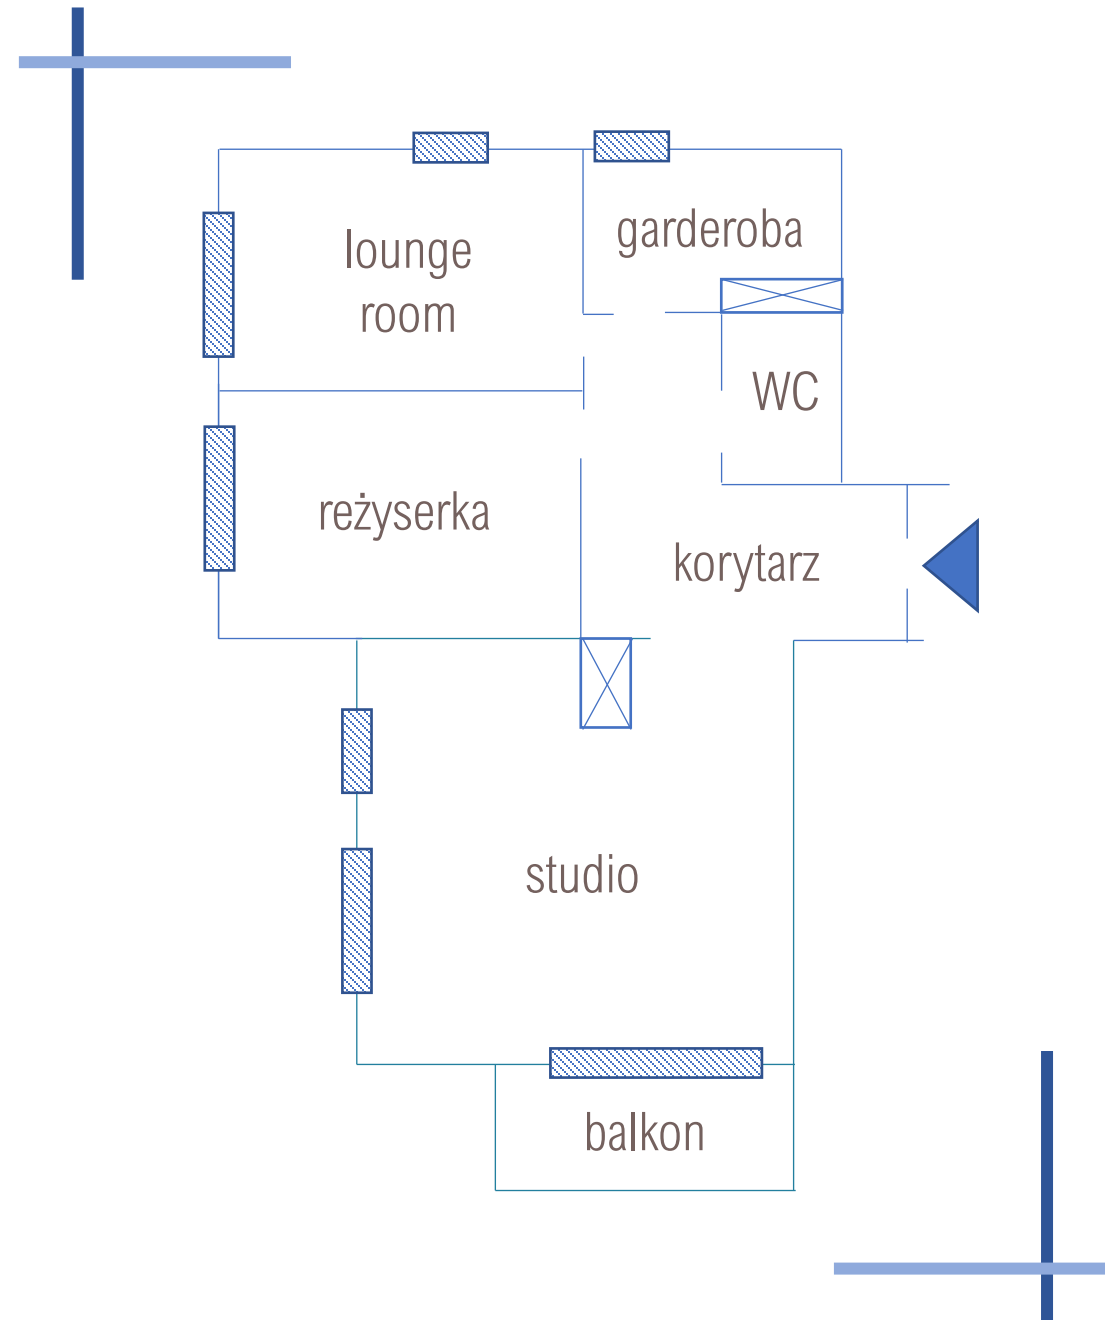

PRZESTRZEŃ QBIKON STUDIO

Qbikon Studio to w pełni profesjonalnie zaaranżowana przestrzeń. Obiekt składa się z kilku pomieszczeń, utrzymanych w nowoczesnej stylistyce:

- studia nagraniowego - o powierzchni 30m²
- reżyserki – bezpośrednio przylegającej do studia
- garderoby – wyposażonej w niezbędne meble
- loung room'u – z miejscem do pracy, odpoczynku, przerwy kawowej
- toalety
- korytarza/poczekalni

ARANŻACJA QBIKON STUDIO

STUDIO

- powierzchnia 30m²
- wyposażone w designerskie meble (fotele, stoliczek, lampy)
- klimatyzowane
- doskonale doświetlone światłem dziennym – 2 okna + wyjście na balkon
- możliwość całkowitego wyciemnienia pomieszczenia
- możliwość zaaranżowania GREEN SCREEN'a

ARANŻACJA QBIKON STUDIO

REŻYSERKA

- powierzchnia ok 15 m²
- Bezpośrednio przylegająca do studia
- wyposażona w stanowisko reżyserskie

LOUNG ROOM

- powierzchnia ok 15 m²
- stanowisko do pracy (biurko)
- fotele do odpoczynku / charakteryzacji
- miejsce na przerwy kawowe – ekspres ciśnieniowy, czajnik, naczynia

ARANŻACJA QBIKON STUDIO

GARDEROBA i WC

- powierzchnia ok 7 m²
- zamykana na klucz
- wyposażenie: lustro, szafa, wieszak, toaletka
- dostęp światła dziennego
- bezpośrednio przylegająca do WC

KORYTARZ / POCZEKALNIA