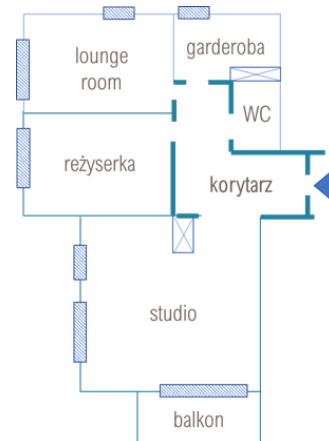

ARANŻACJA QBIKON STUDIO

GARDEROBA i WC

- powierzchnia ok 7 m²
- zamykana na klucz
- wyposażenie: lustro, szafa, wieszak, toaletka
- dostęp światła dziennego
- bezpośrednio przylegająca do WC

KORYTARZ / POCZEKALNIA

- Przestronna przestrzeń przedpokoju, która może pełnić rolę poczekalni
- wyposażenie: wygodne kanapy, wieszak
- możliwość zaaranżowania recepcji
- możliwość wstawienia przerwy kawowej