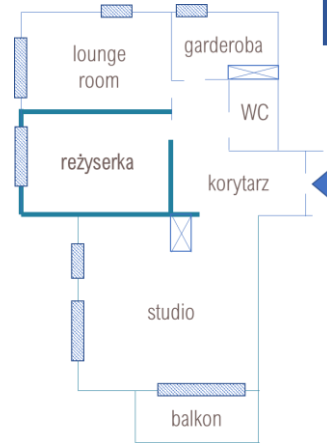

PRZESTRZEŃ QBIKON STUDIO

Qbikon Studio to w pełni profesjonalnie zaaranżowana przestrzeń. Obiekt składa się z kilku pomieszczeń, utrzymanych w nowoczesnej stylistyce:

- studia nagraniowego - o powierzchni 30m²
- reżyserki – bezpośrednio przylegającej do studia
- garderoby – wyposażonej w niezbędne meble
- loung room'u – z miejscem do pracy, odpoczynku, przerwy kawowej
- toalety
- korytarza/poczekalni

ARANŻACJA QBIKON STUDIO

STUDIO

- powierzchnia 30m²
- wyposażone w designerskie meble (fotele, stoliczek, lampy)
- klimatyzowane
- doskonale doświetlone światłem dziennym – 2 okna + wyjście na balkon
- możliwość całkowitego wyciemnienia pomieszczenia
- możliwość zaaranżowania GREEN SCREEN'a

ARANŻACJA QBIKON STUDIO

REŻYSERKA

- powierzchnia ok 15 m²
- Bezpośrednio przylegająca do studia
- wyposażona w stanowisko reżyserskie

LOUNG ROOM

- powierzchnia ok 15 m²
- stanowisko do pracy (biurko)
- fotele do odpoczynku / charakteryzacji
- miejsce na przerwy kawowe – ekspres ciśnieniowy, czajnik, naczynia

ARANŻACJA QBIKON STUDIO

GARDEROBA i WC

- powierzchnia ok 7 m²
- zamykana na klucz
- wyposażenie: lustro, szafa, wieszak, toaletka
- dostęp światła dziennego
- bezpośrednio przylegająca do WC

KORYTARZ / POCZEKALNIA