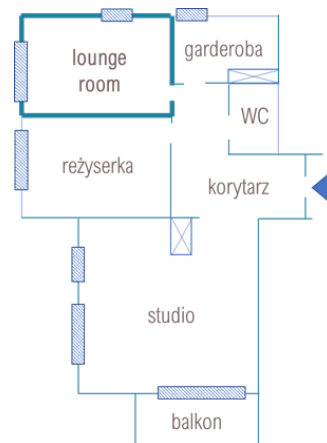

ARANŻACJA QBIKON STUDIO

REŻYSERKA

- powierzchnia ok 15 m²
- Bezpośrednio przylegająca do studia
- wyposażona w stanowisko reżyserskie

LOUNG ROOM

- powierzchnia ok 15 m²
- stanowisko do pracy (biurko)
- fotele do odpoczynku / charakteryzacji
- miejsce na przerwy kawowe – ekspres ciśnieniowy, czajnik, naczynia

ARANŻACJA QBIKON STUDIO

GARDEROBA i WC

- powierzchnia ok 7 m²
- zamykana na klucz
- wyposażenie: lustro, szafa, wieszak, toaletka
- dostęp światła dziennego
- bezpośrednio przylegająca do WC

KORYTARZ / POCZEKALNIA